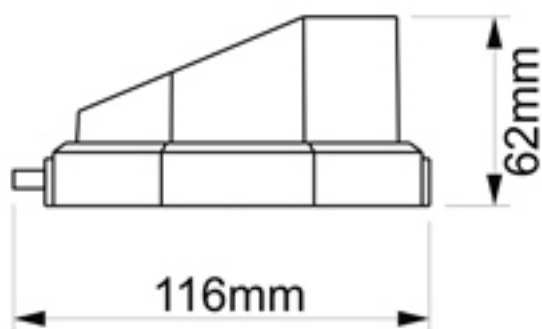

MS102

GP CONTROL

Suporte Semafáro