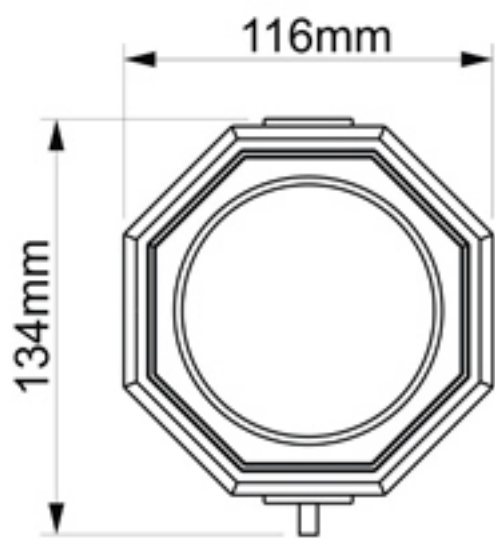

MS102

GP CONTROL

Suporte Semafáro