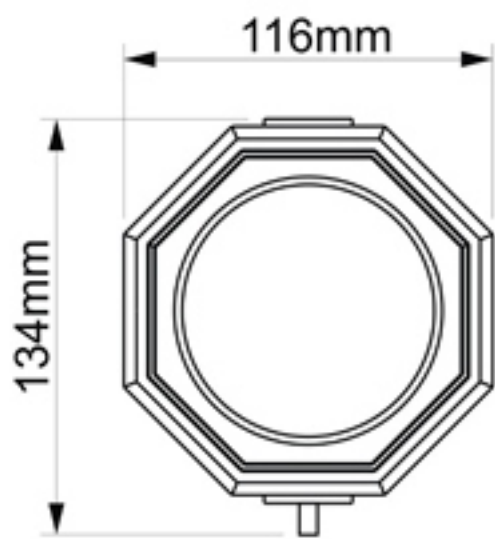

MS103

GP CONTROL

Suporte Semafáro