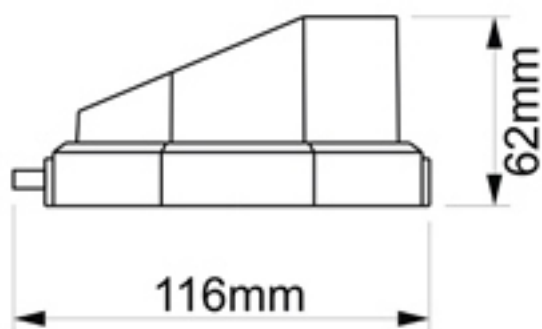

MS103

GP CONTROL

Suporte Semafáro