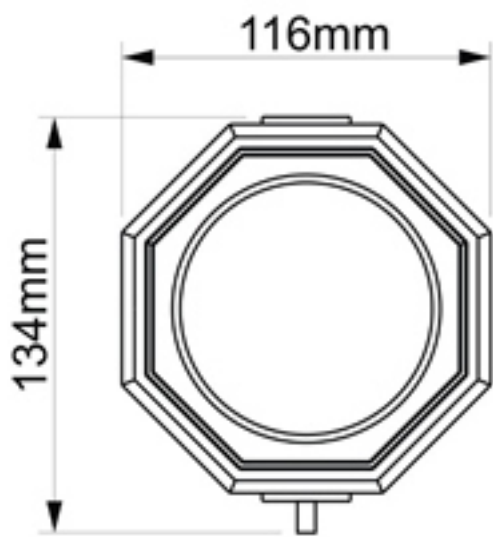

MS104

GP CONTROL

Suporte Semafáro