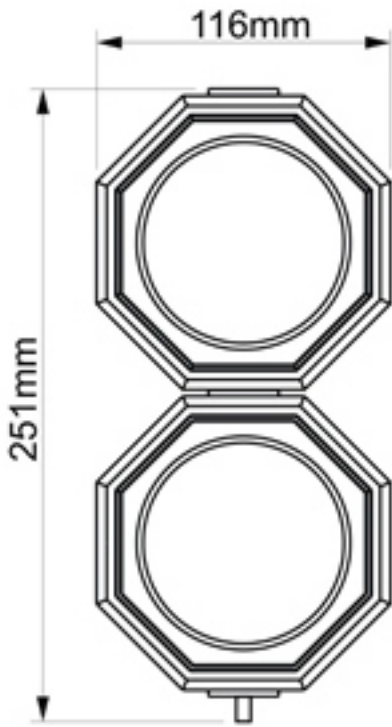

SF102

GP CONTROL

Suporte Semafáro