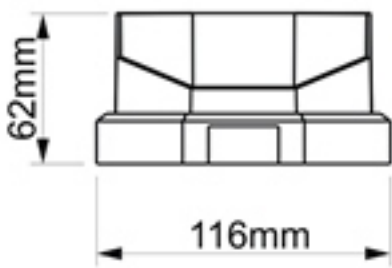

SF102

GP CONTROL

Suporte Semafáro