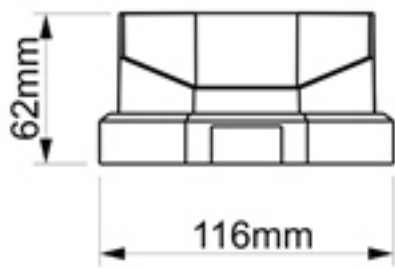

SF105

GP CONTROL
Suporte Semafáro