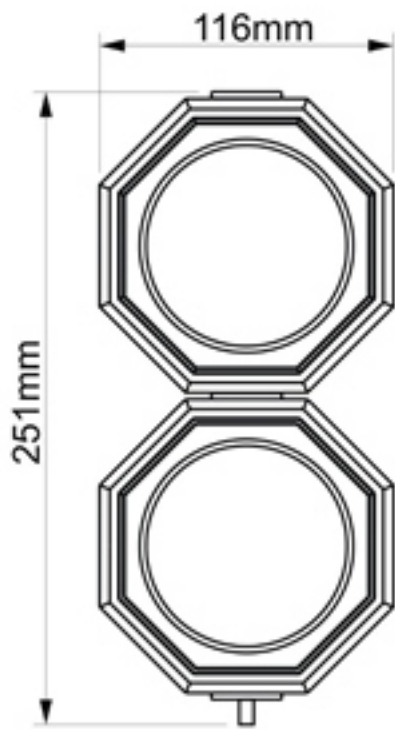

SF105

GP CONTROL
Suporte Semafáro